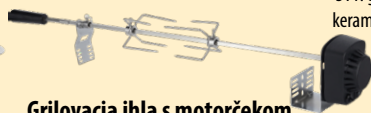

Grilovacia ihla s motorčekom

Rýchlosť otáčania: 2,5-3 ot./min. / Max. zaťaženie: 5 kg / Pracovná dĺžka: 64 cm

2213023 **39,90 €**