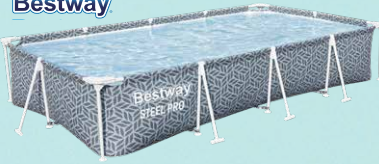

Hranatý bazén Steel Pro

366x201 cm / Výška: 66 cm / Objem: 4000 lit. / Cirkulačná filtrácia: 1249 lit./hod. / Bez príslušenstva

8050523

134,90 €