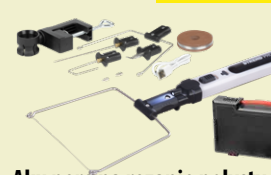

Vileda Turbo 2v1

Obsah súpravy: rotačný mop s násadou z mikrovlnáka, žmykacie vedro / Max. dĺžka teleskopickkej tyče 125 cm
2211704

40,90 €