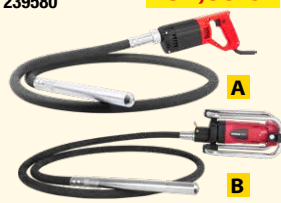

Elektrický vibrátor do betónu

A) Výkon: 1200 W / 230 V/50 Hz / Dĺžka kábla: 2 m / Otáčky bez záťaže: 5000 rpm / Frekvencia vibrácií: 275 vpm / Vibračná hlava: Ø 3,5x45 cm / Dĺžka hadice: 2 m

119573

51,90 €

B) Výkon: 2300 W / 230 V/50 Hz / Dĺžka kábla: 2 m / Otáčky bez záťaže: 4000 rpm / Frekvencia vibrácií: 275 vpm / Vibračná hlava: Ø 3,5x45 cm / Dĺžka hadice: 4 m

119574

134,90 €