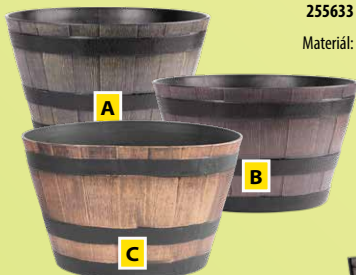

Kvetináč Woodeff

256802 A) natural, Ø 39x23 cm **7,90 €**
256940 A) natural, Ø 52x32 cm **13,90 €**
256805 B) teak, Ø 39x23 cm **7,90 €**
256941 B) teak, Ø 52x32 cm **13,90 €**
256942 C) zlatý, Ø 52x32 cm **11,90 €**
256939 C) zlatý, Ø 39x23 cm **7,90 €**

Materiál: PP / UV stabilný / drevený vzhľad