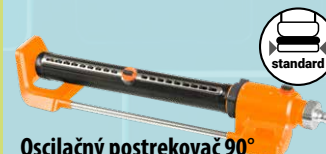

Oscilačný postrekovač 90°

Nastaviteľný uhol (0-90°), smer aj prietok vody podľa potreby / 1" / max. 252 m²
259491

11,90 €