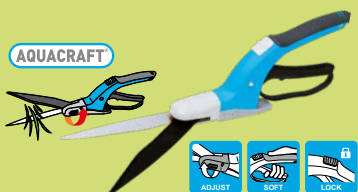

Nastaviteľné nožnice na trávu

Dĺžka: 40 cm / Otočné 360°
211650

13,90 €