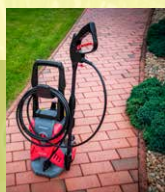

WORCRAFT
POWER TOOLS
1700W