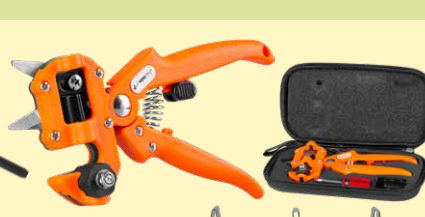

### Autolopata skladacia 6v1

Rozmery: 28,5x10x49 cm / Možnosti: lopata, motyka, krompáč, pílk, kresadlo, rozbíjač skla / Textilný obal

2110354

**8,90 €**

### Pílka teleskopická na konáre

Dĺžka: 1,62-2,7 m / Teleskopická rukoväť  
Čepeľ: 47 cm

2110387

**22,90 €**