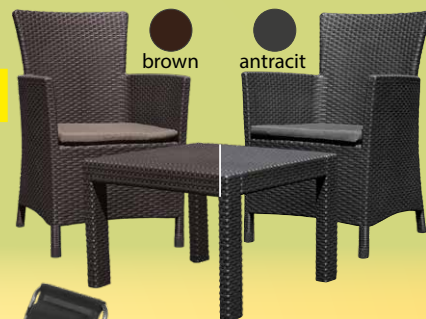

### Set terasový Allibert ROSARIO, stôl, 2x kreslo

802330 brown/warm taupe **161,90 €**  
802329 graphite/coolgray **161,90 €**

Rozmery stola: 43 x 59 x 59 cm / Rozmery kresla: 89 x 60 x 59 cm / Vráťane podušiek  
Materiál: UV odolný PE / Imitácia ratanu