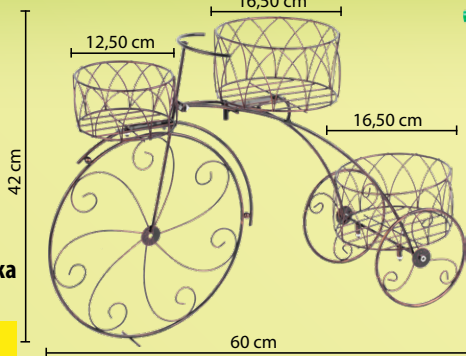

Kvetináč s mozaikou, keramika

Rozmery: 27,5 x 27,5 x 25 cm
8091272

15,90 €

Dekorácia bicykel, stojan na 3 kvetináče, kov

Rozmery: 60x21x42 cm, 2 držiaky 16,5x9 cm a 1 držiak 12,5x6,8 cm
8091580

22,90 €