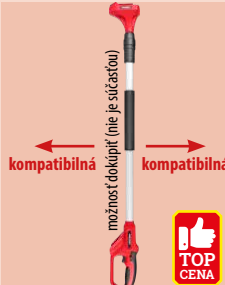

Teleskopická tyč pre nožnice a pílu

Dĺžka teleskopu: 1,6-2,6 m
Pre produkty 1111637, 1111639, 114852, 114853
114886 **32,90 €**