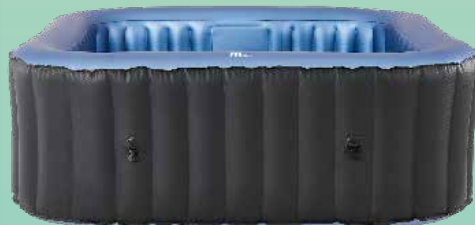

Vírivka Tekapo

6 osôb, 930 lit., 185x185x68 cm / Teplotné rozpätie ohrevu: max. 40 °C
Prikon ohrevu vody: 1 500 W / Výkon perličkovej masáže: 600 W
Napájanie: 220-240V / 50Hz / Rýchlosť ohrevu vody: 1,2 - 1,8 °C / hod
Filtračné čerpadlo: 1 800 l / hod.

8050446

469,90 €