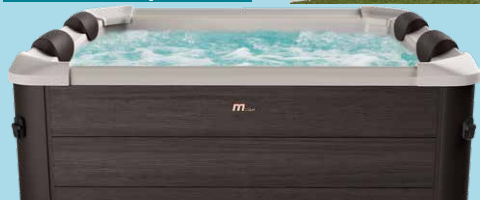

Vírivka Tribeca

6 osôb, 850 lit. / Rozmery: 160x160x65 cm / Teplotné rozpätie ohrevu:
max. 40 °C / Prikon ohrevu vody: 2200 W / Výkon perličkovej masáže: 600
W / Napájanie: 220-240V / 50Hz / Rýchlosť ohrevu vody: 1,6 - 2,2 °C / hod
Filtračné čerpadlo: 1 800 l/hod. / **Príslušenstvo:** ovládacia jednotka, 2x
kartuše, termoizolačný nafukovací kryt, vnútorná RhinoTech prémiová PVC
vložka, 4x opierka hlavy, plavák na chemiu
8050443

1519,90 €

★ ★